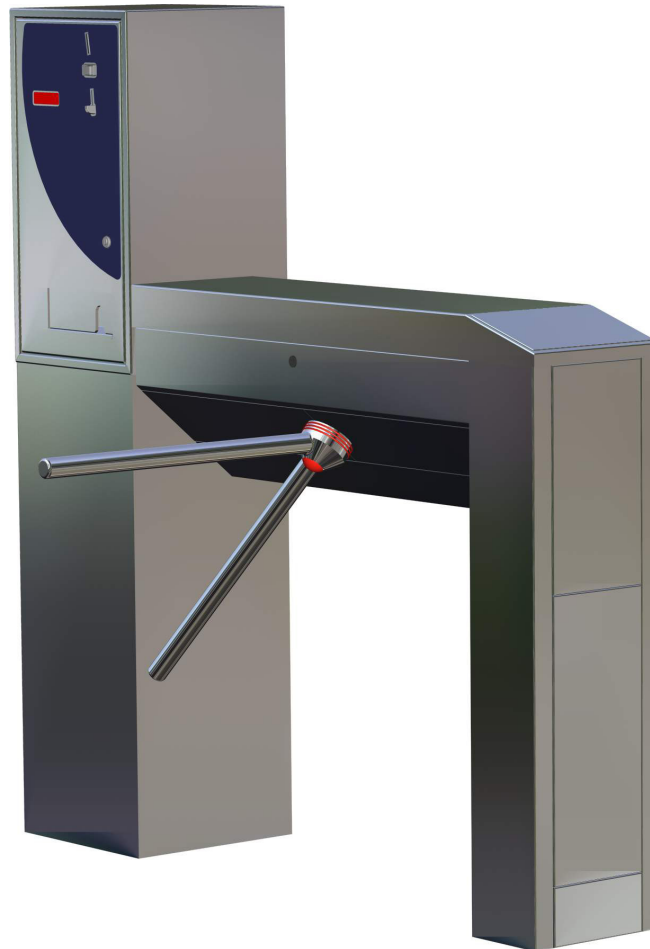

Bing basis-2 arm

De tourniquet is speciaal ontwikkeld voor toilet entree toepassingen en is geheel gefabriceerd uit RVS 304. Dit type tourniquet werkt efficiënt bij de doorstroom van personen bij toiletten. Doordat de tourniquet zowel voor binnen- en buitentoepassingen gebruikt kan worden, is het een goede doorstroommethode voor openbare gebieden restaurants en tankstations. De lage tourniquet is ook leverbaar in een 3-arm uitvoering.

De standaard inworp in de betaalautomaat kunnen zijn € 0,50 € 1,00 € 2,00. De ingebouwde wisselaar van € 0,50 zorgt voor de teruggave van het teveel betaalde bedrag. Optioneel bestaat de mogelijkheid voor het uitgeven van een bon.

De tourniquet is geheel gefabriceerd uit RVS 304. De zeer snelle motoruitvoering zorgt voor de aandrijving van de armen en voor een snelle overbrugging van de vrije ruimte. De startsensoren detecteren personen in het gebied en zorgen voor een snelle start na autorisatie.

Het robuuste materiaal garandeert een lange levensduur.

Wij bieden veiligheid en zekerheid

Funcieomschrijving

In ruststand houdt een elektronische rem de tourniquet vergrendeld.

Na vrijgave wordt de rem gedeactiveerd en het poortje in de looprichting geopend. Er zijn verschillende signaalopties mogelijk om de tourniquet open te sturen. Deze opties verschillen per type tourniquet.