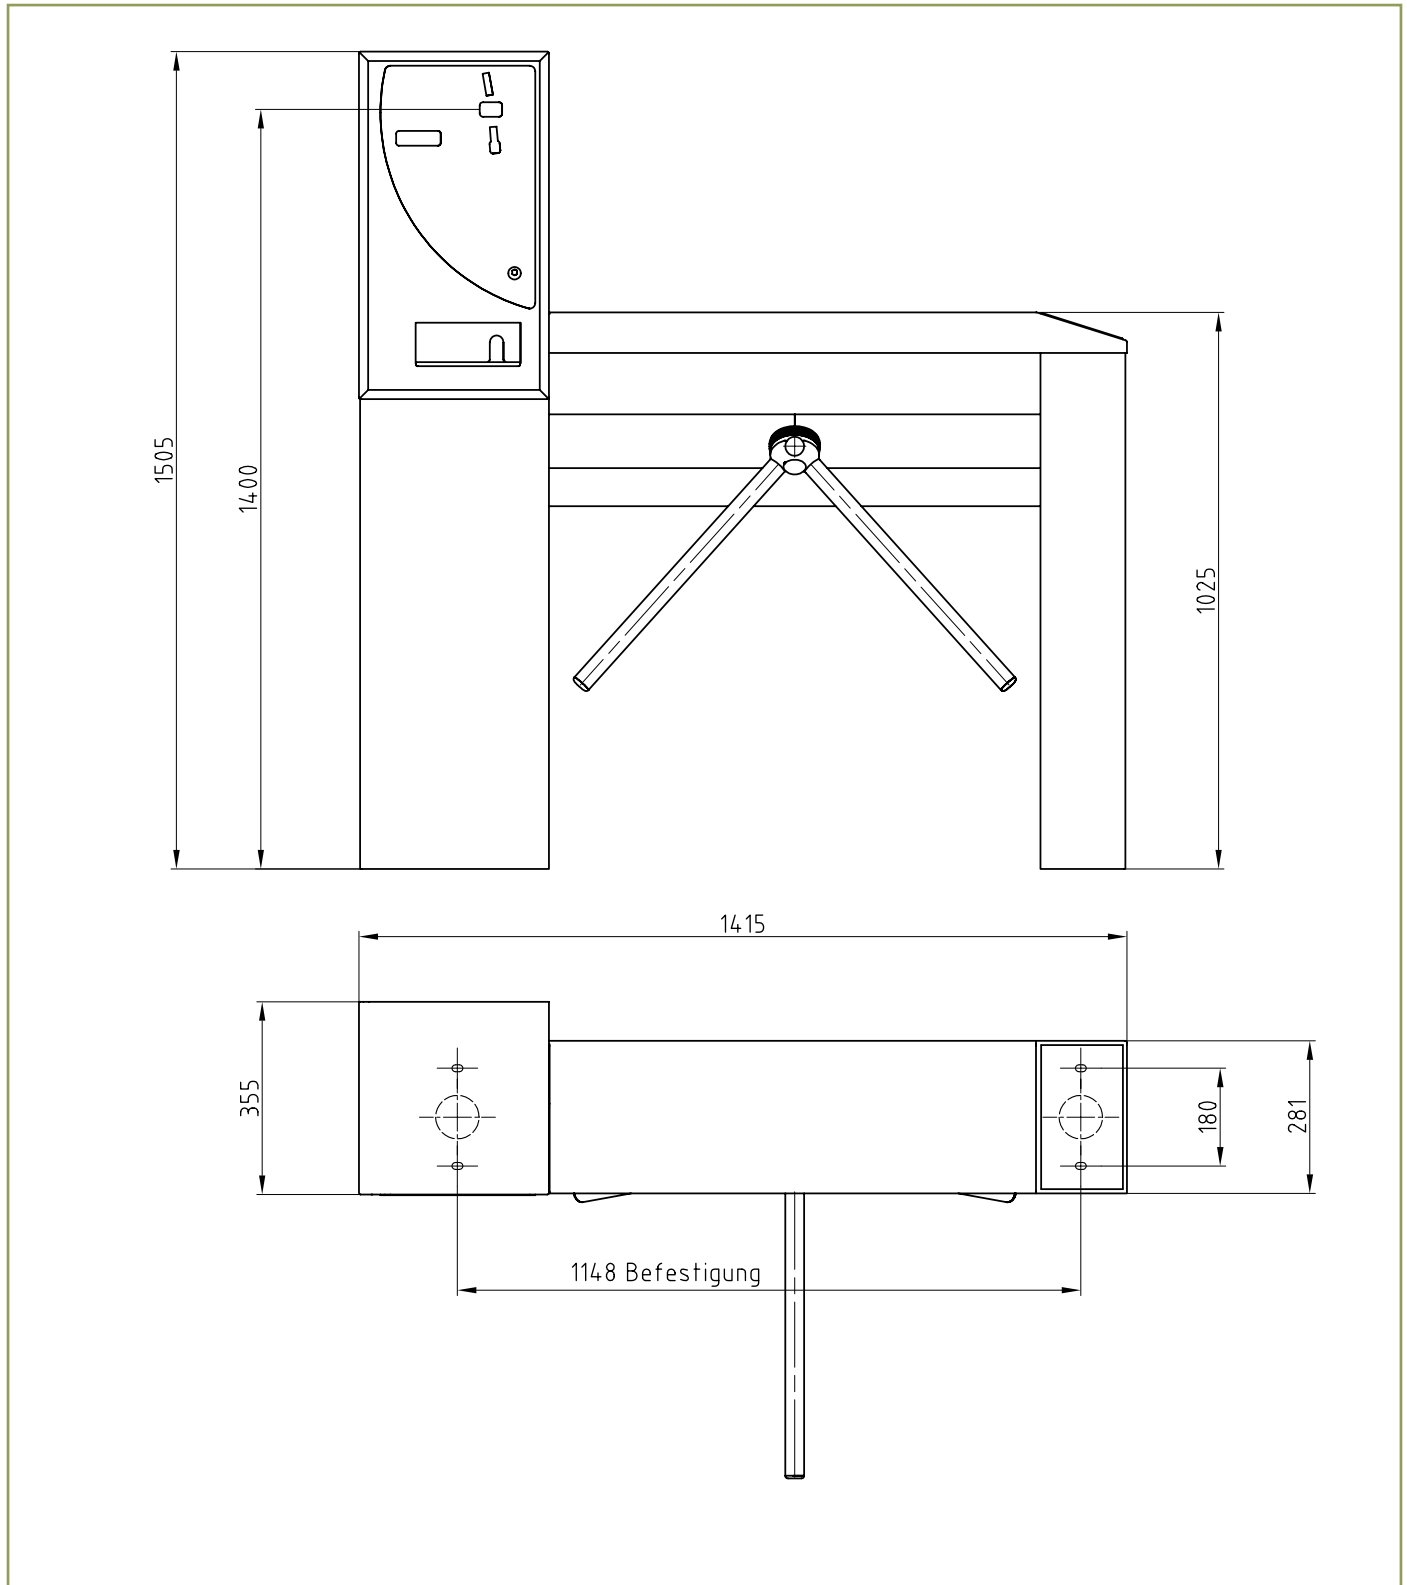

Maatvoering