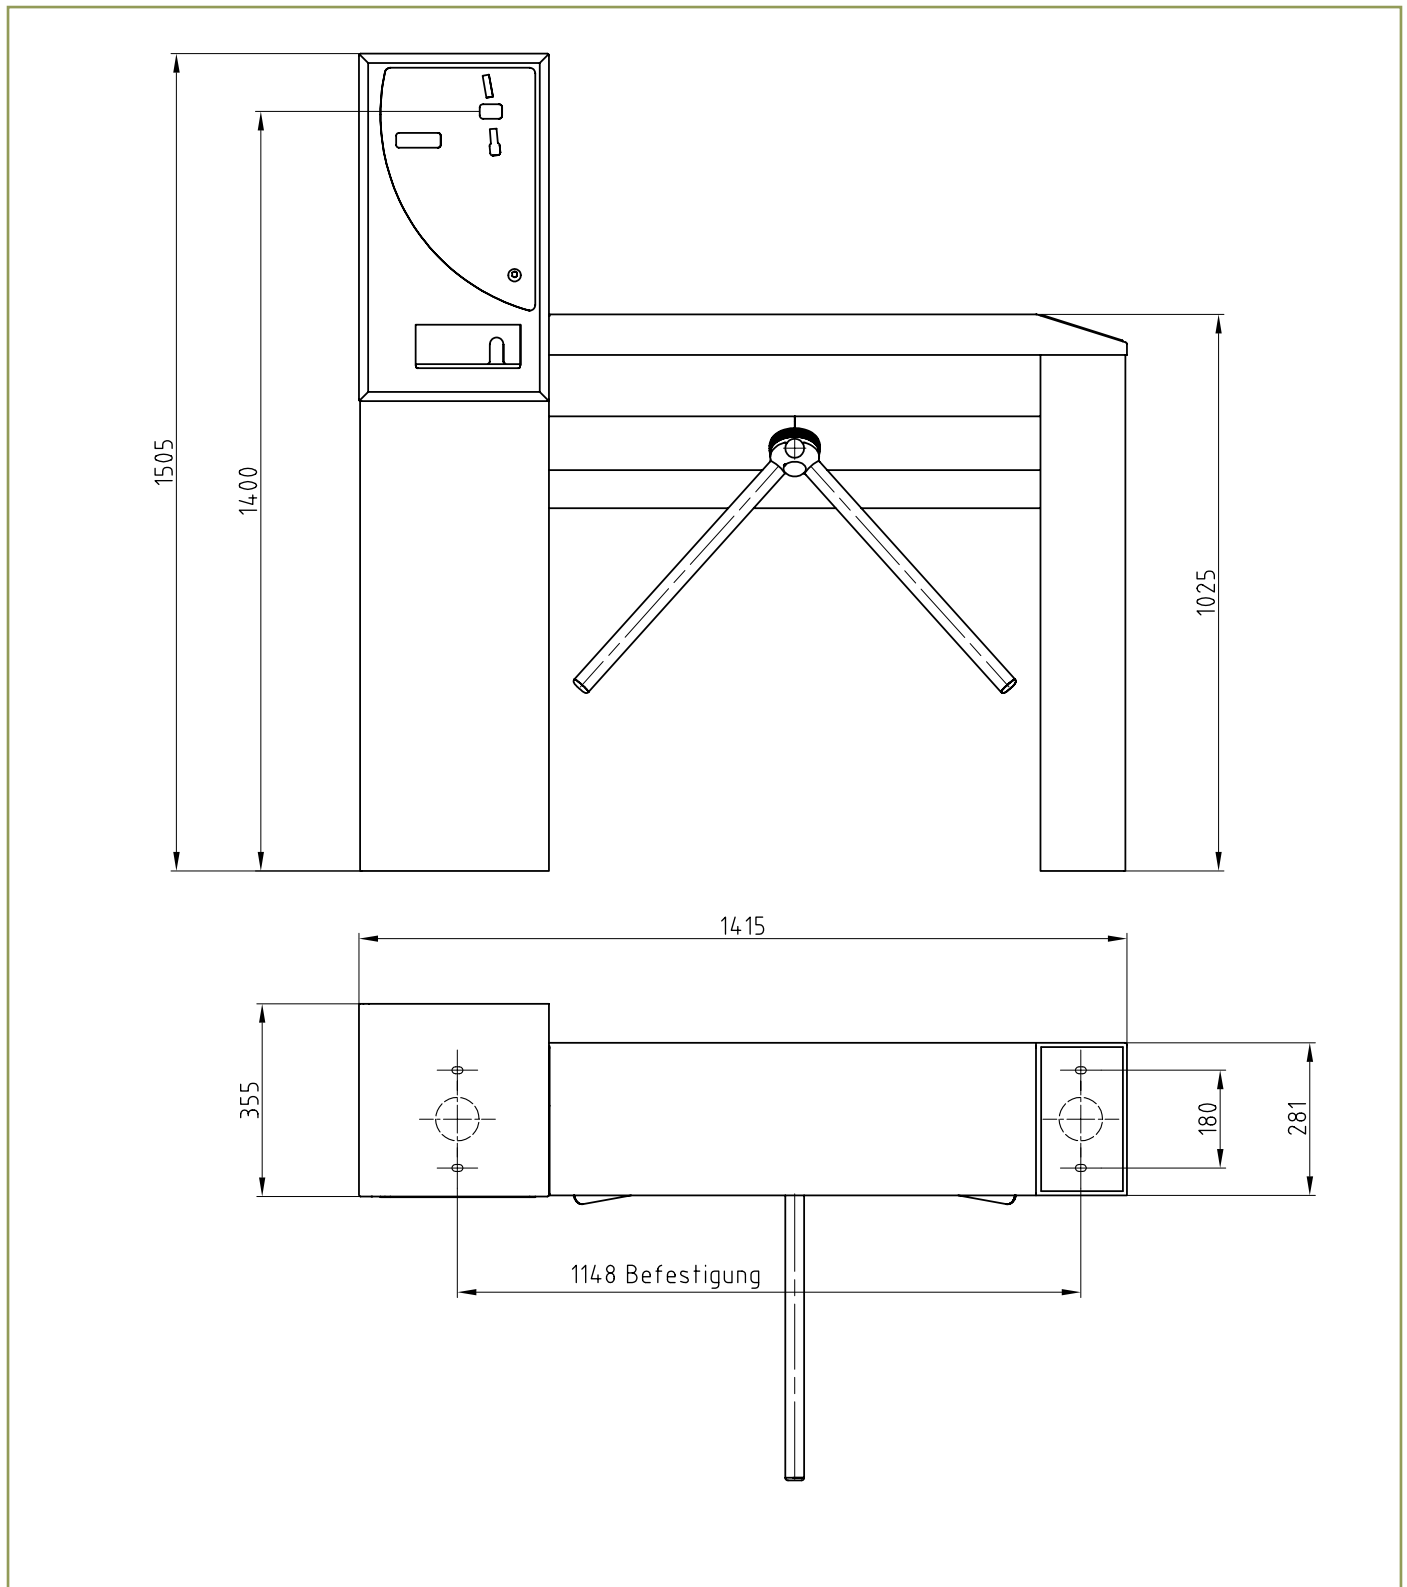

Maatvoering