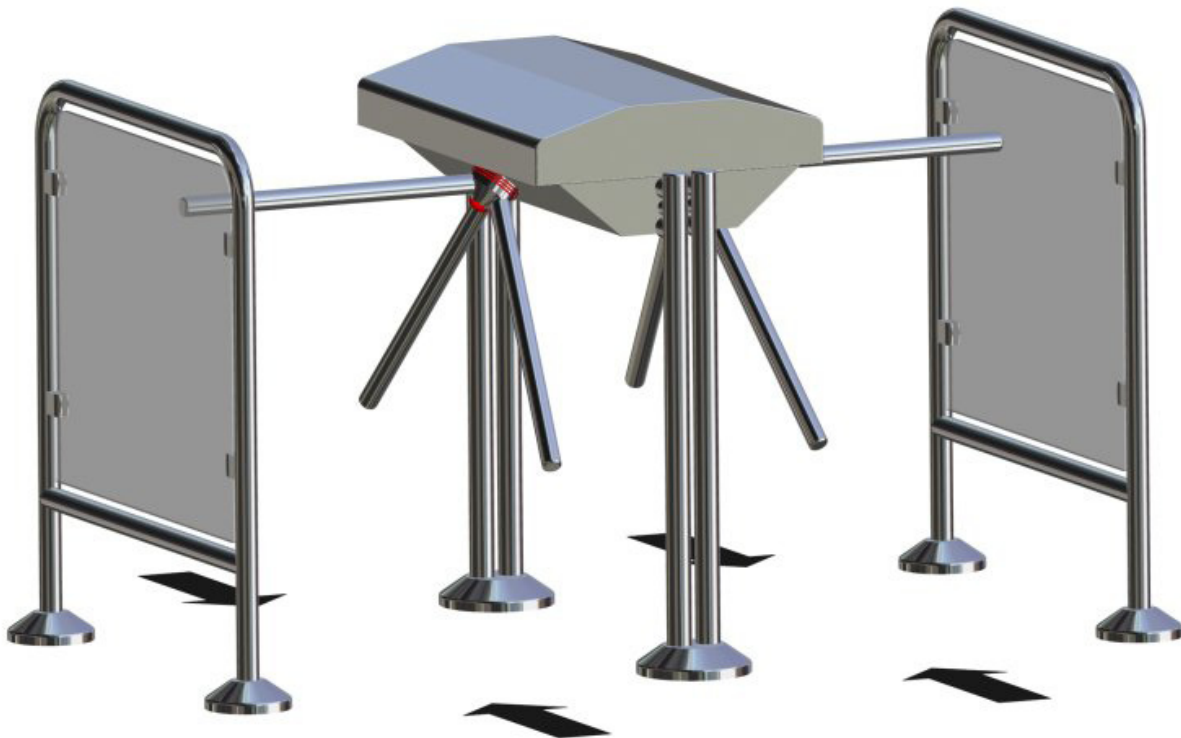

## Dolomit tandem 2-3 arm

De lage tourniquet wordt vooral gebruikt bij gelegenheden waar een soepele doorstroom van personen belangrijk is. Dit type tourniquet werkt efficiënt bij de doorstroom van personeel op kantoren en andere gebouwen. Doordat de tourniquet zowel voor binnen- en buitentoepassingen gebruikt kan worden, is het ook een goede doorstroommethode voor zwembaden, ijsbanen en pretparken.

De lage tourniquet is ook leverbaar in een 3-arm uitvoering. De tourniquet is geheel gefabriceerd uit RVS 304.

De zeer snelle motoruitvoering zorgt voor de aandrijving van de armen en voor een snelle overbrugging van de vrije ruimte bij de 2-arm tourniquet. De startsensoren detecteren personen in het gebied en zorgen voor een snelle start na autorisatie. Het robuuste materiaal garandeert een lange levensduur. De dolomit 2-arm uitvoering heeft als voordeel volledig open gestuurd te kunnen worden. Zo geeft de tourniquet een vrije doorgang in geval van nood.

## Functieomschrijving

In ruststand houdt een elektronische rem de tourniquet vergrendeld.

Na vrijgave wordt de rem gedeactiveerd en het poortje in de looprichting geopend. Er zijn verschillende signaalopties mogelijk om de tourniquet open te sturen. Deze opties verschillen per type tourniquet.

Nadat het signaal is afgegeven wordt door een lichte aanraking van het poortje een slag van 120° gemaakt. Vervolgens wordt de tourniquet vergrendeld. Hierdoor is het niet mogelijk dat de tourniquet doordraait. Bovendien biedt het veiligheid voor de personen die gebruik maken van de tourniquet en garandeert het de betrouwbaarheid van het systeem.