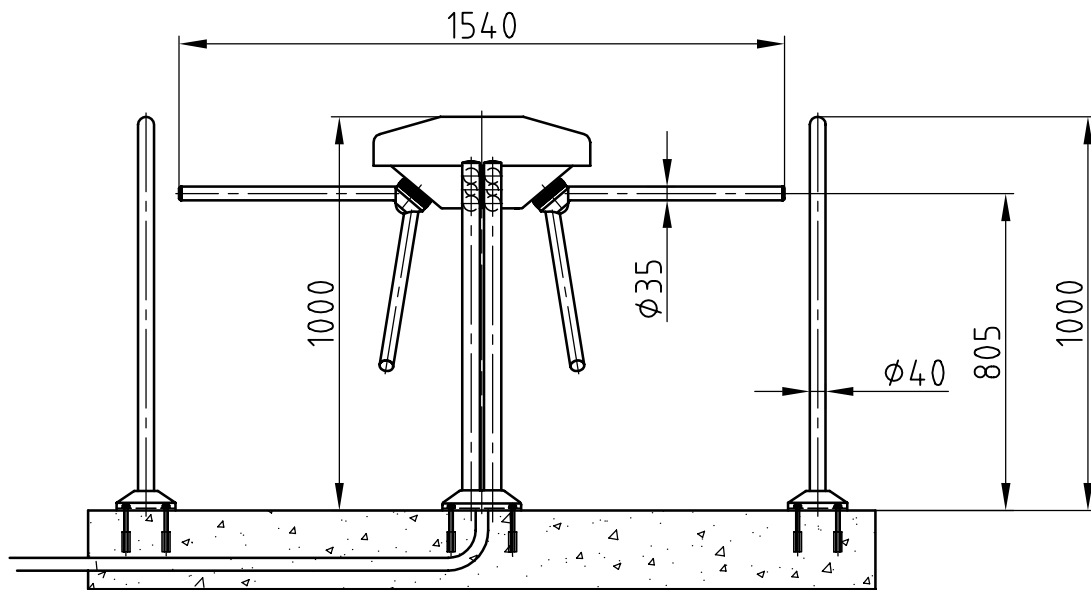

Maatvoering