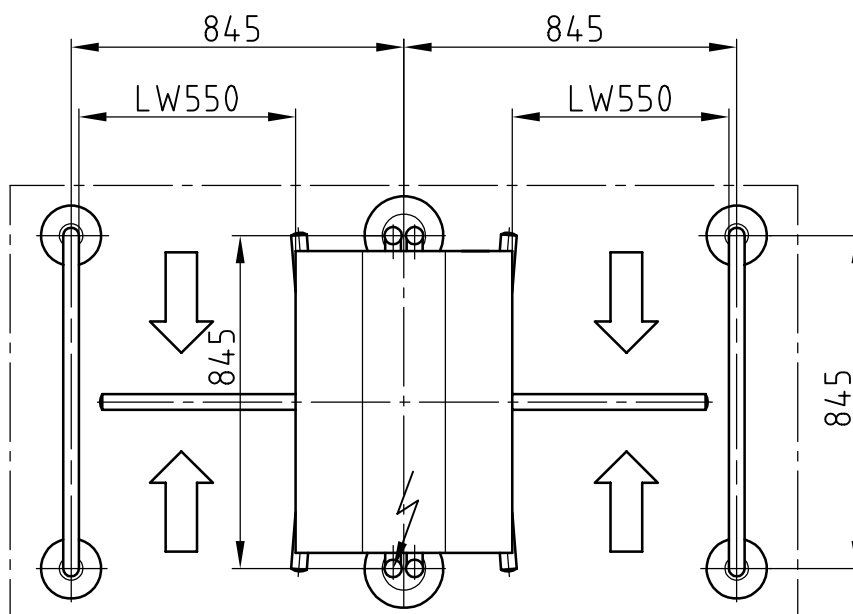

Maatvoering