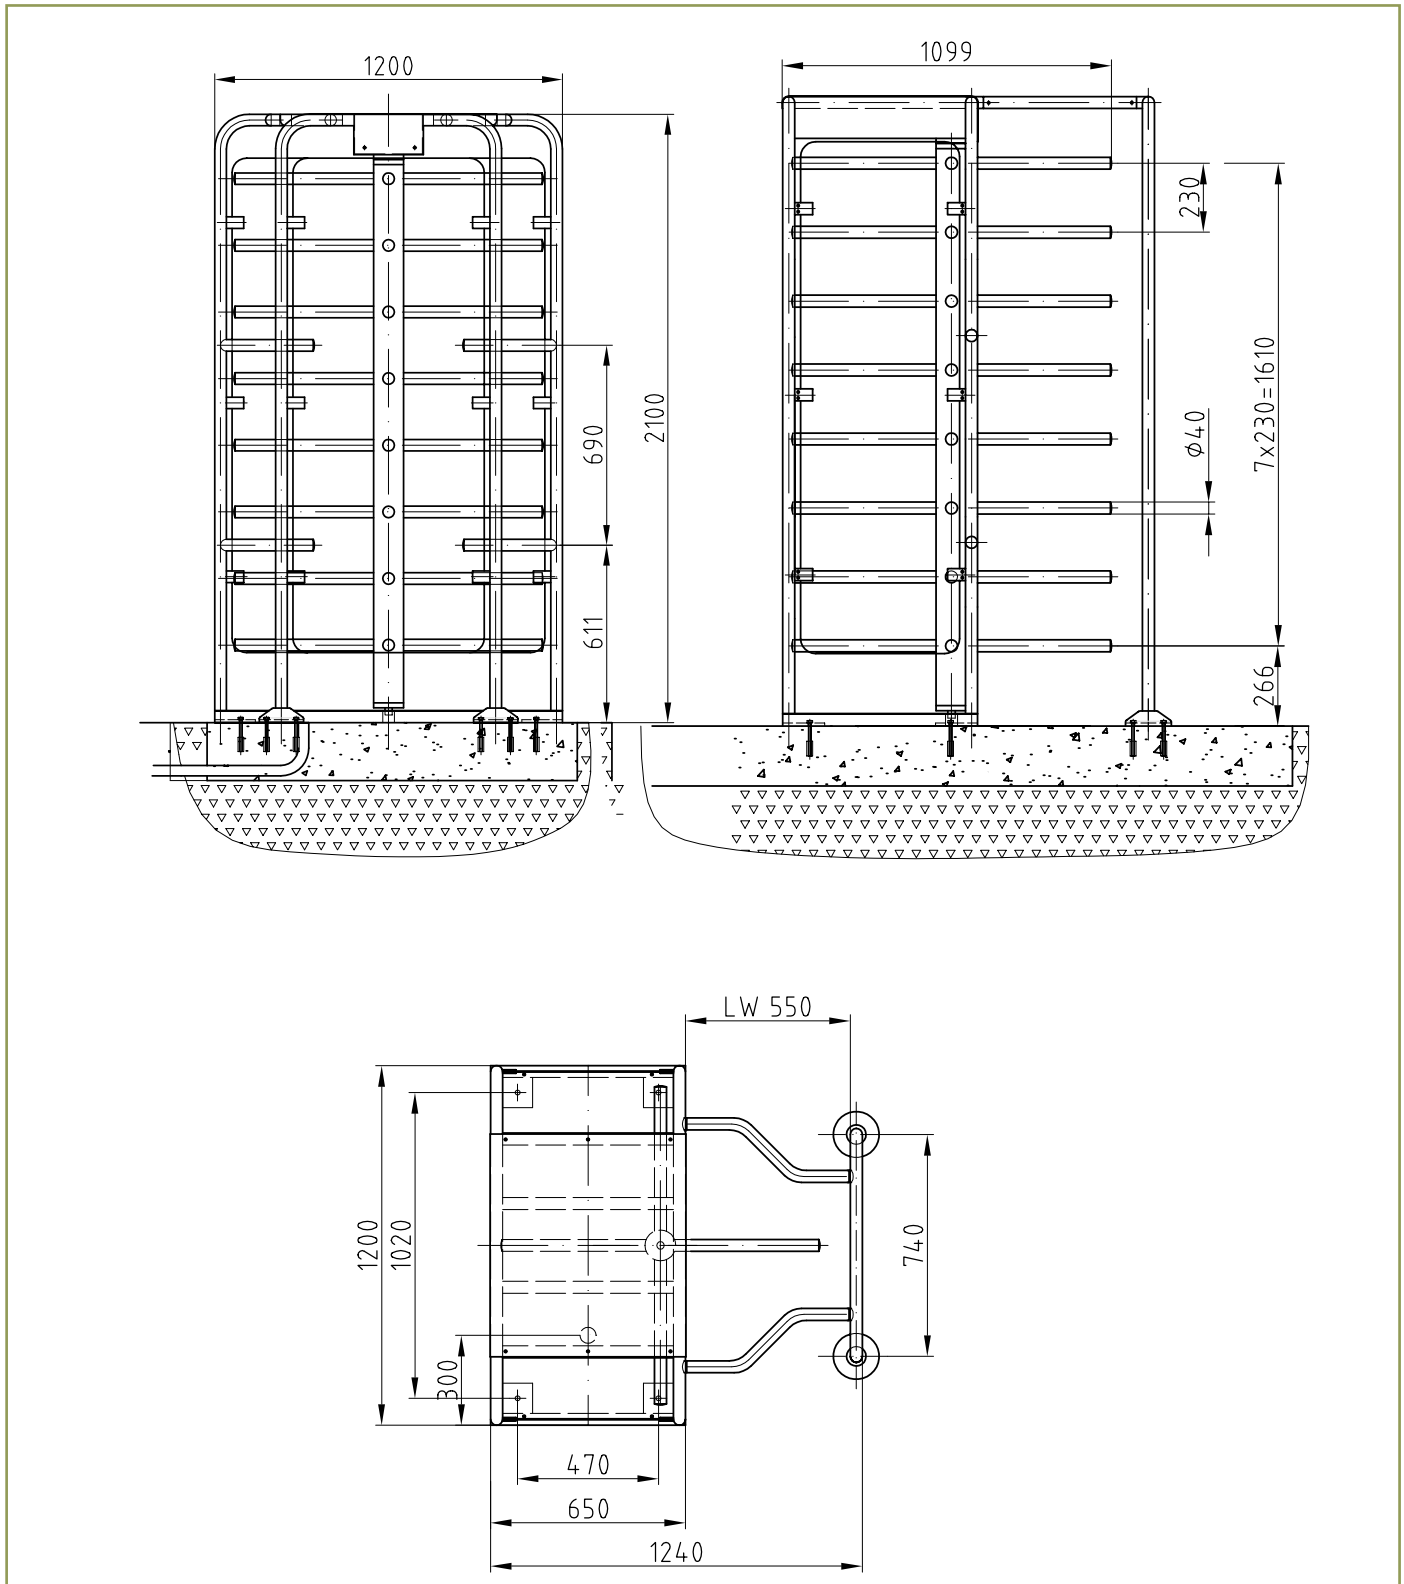

Maatvoering