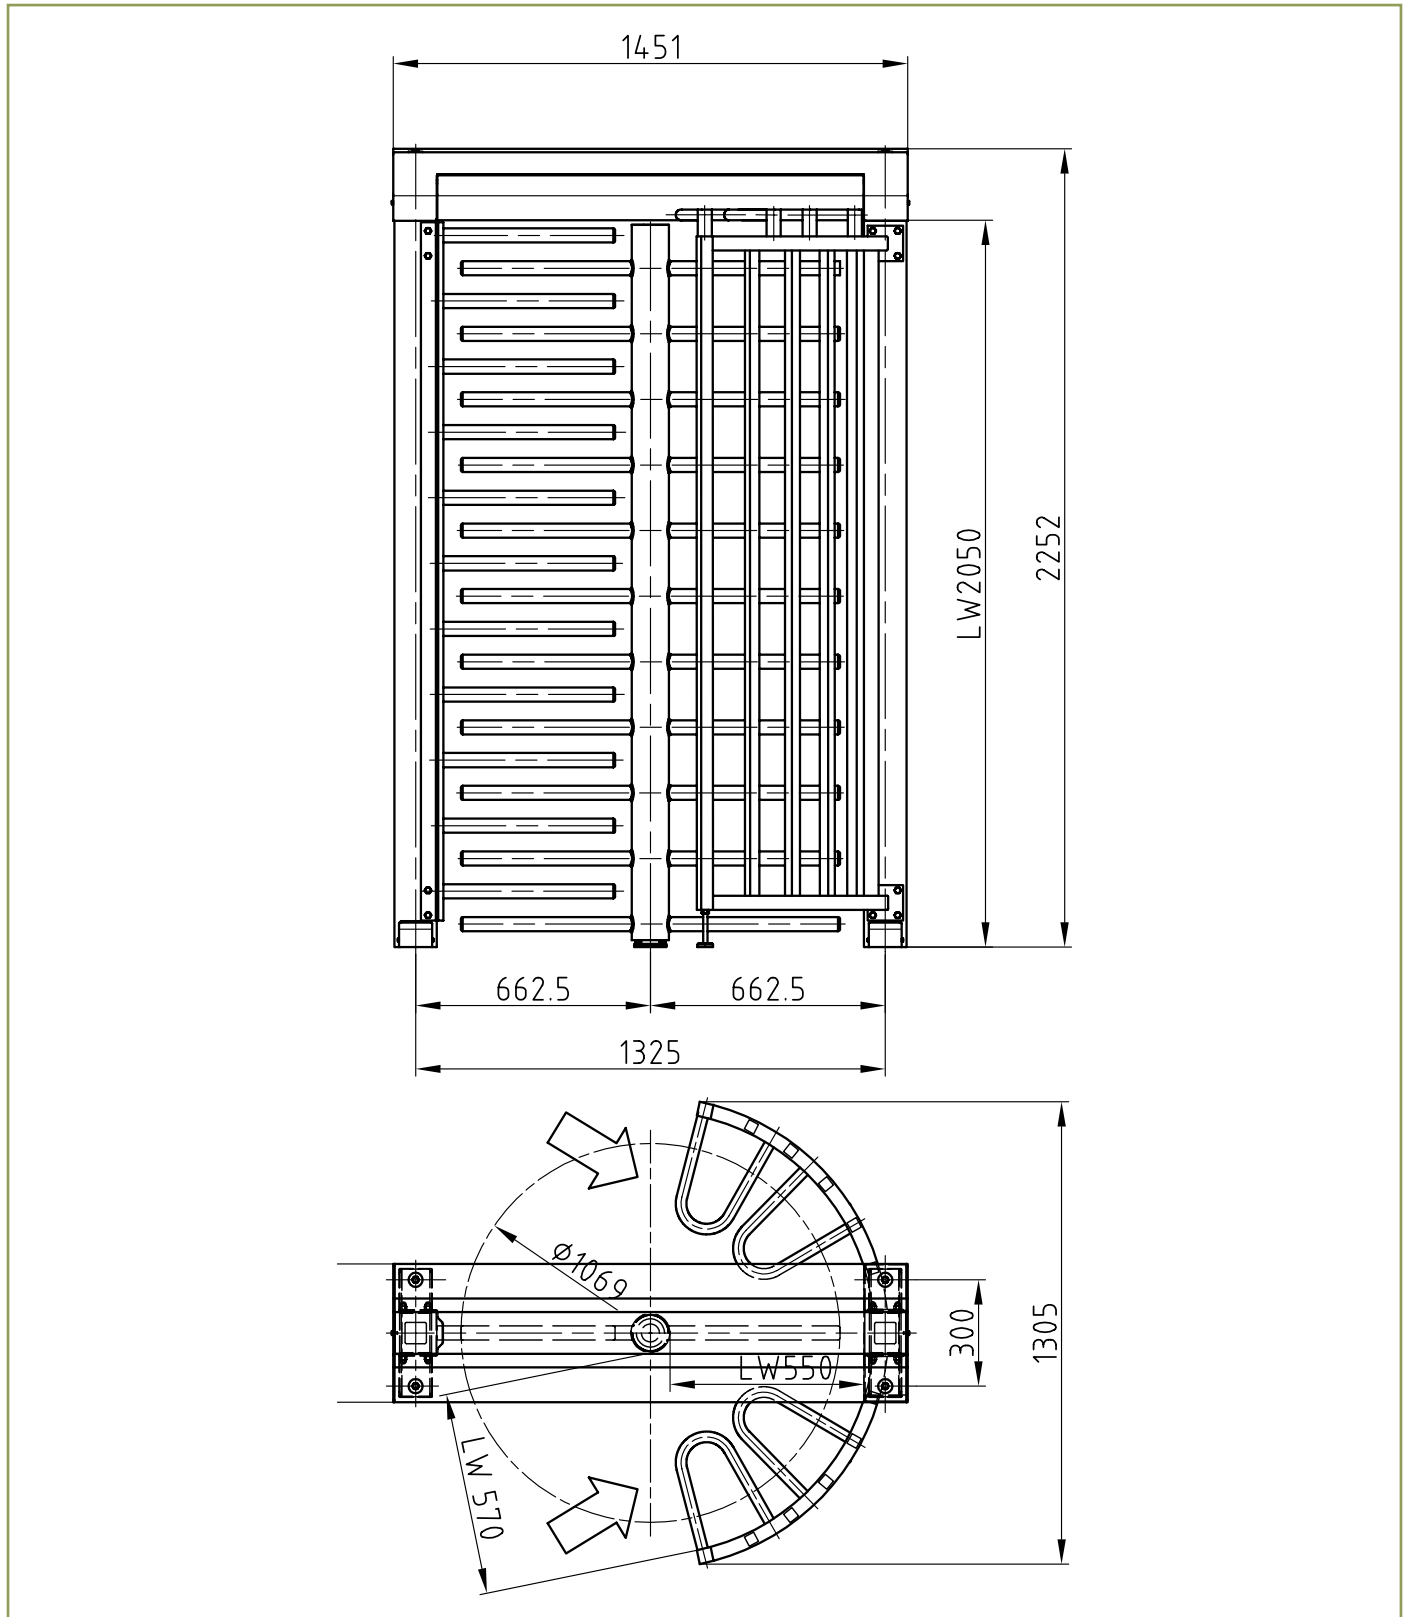

Maatvoering