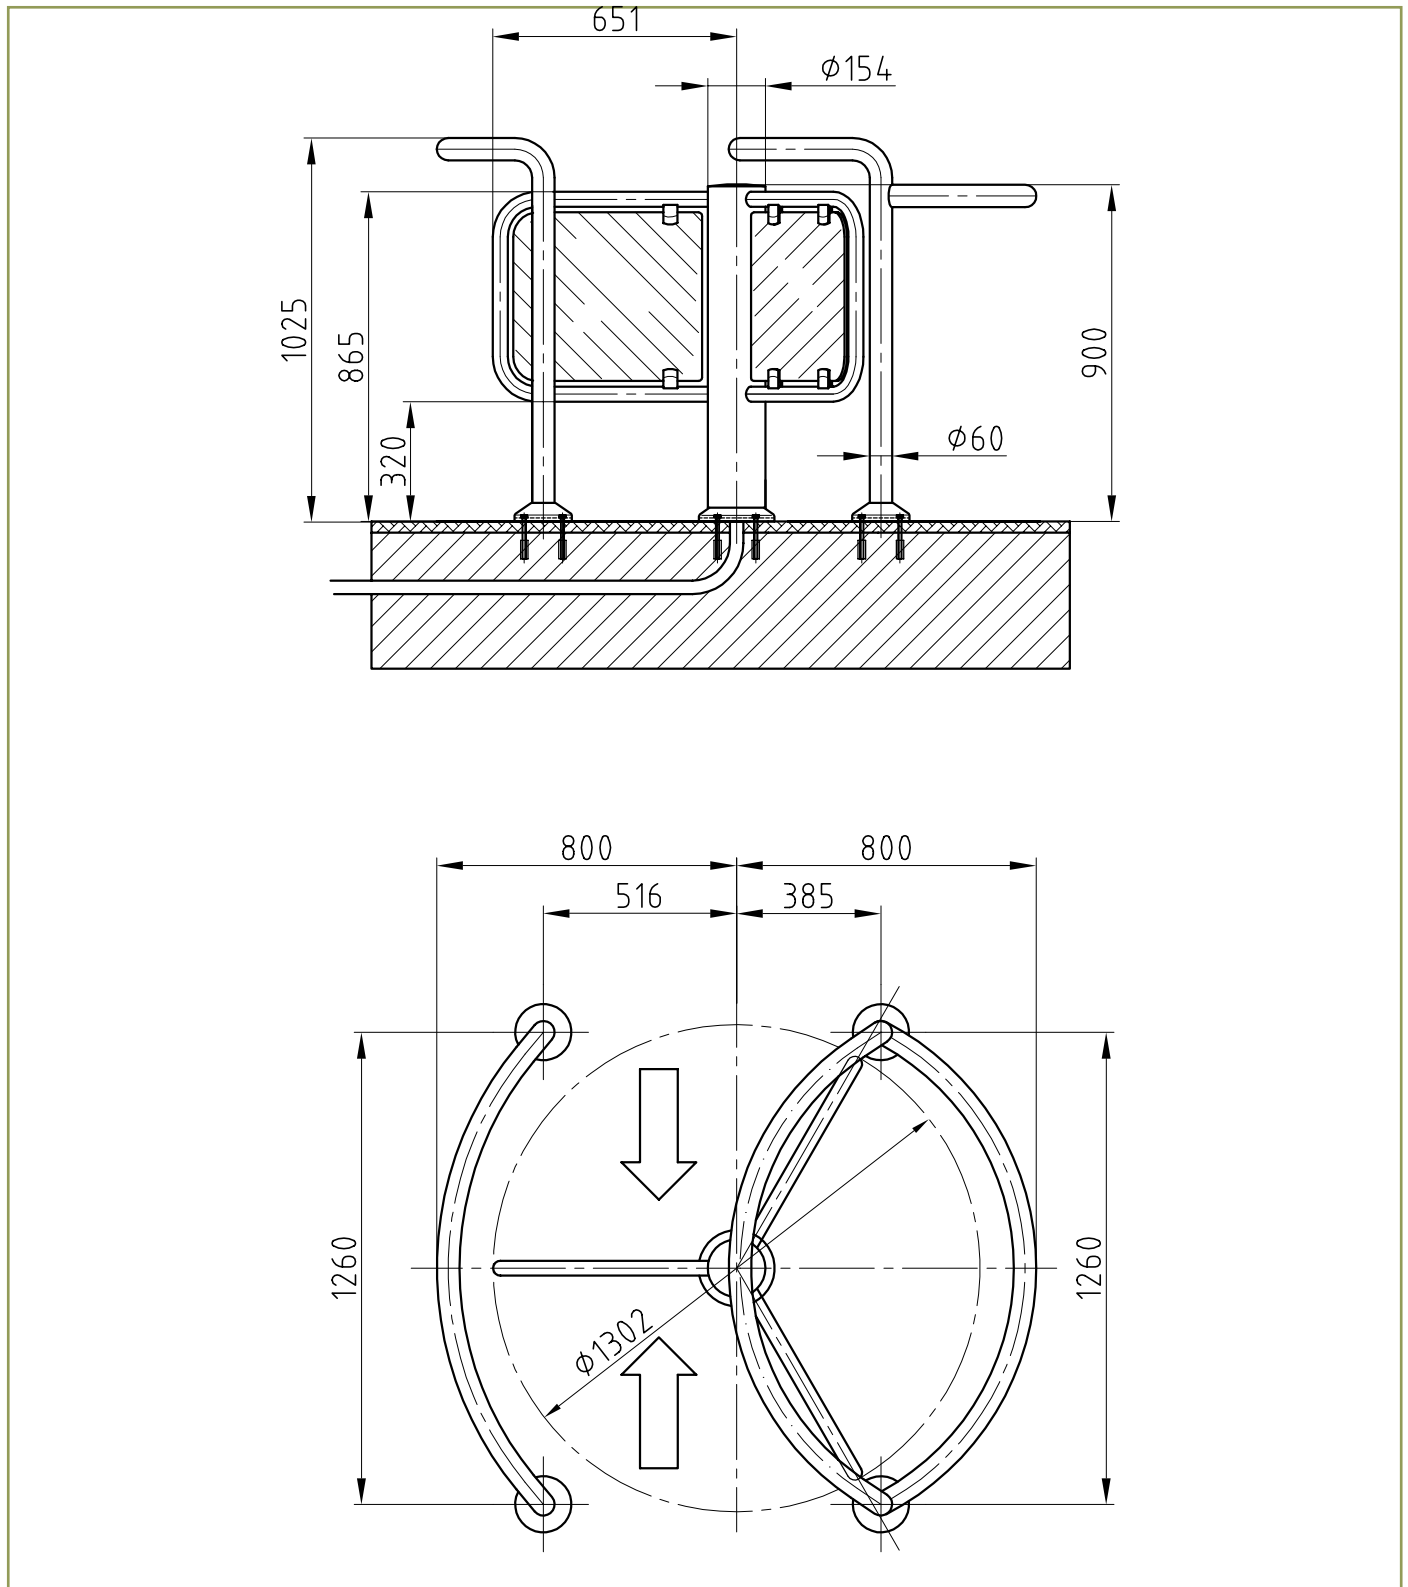

Maatvoering