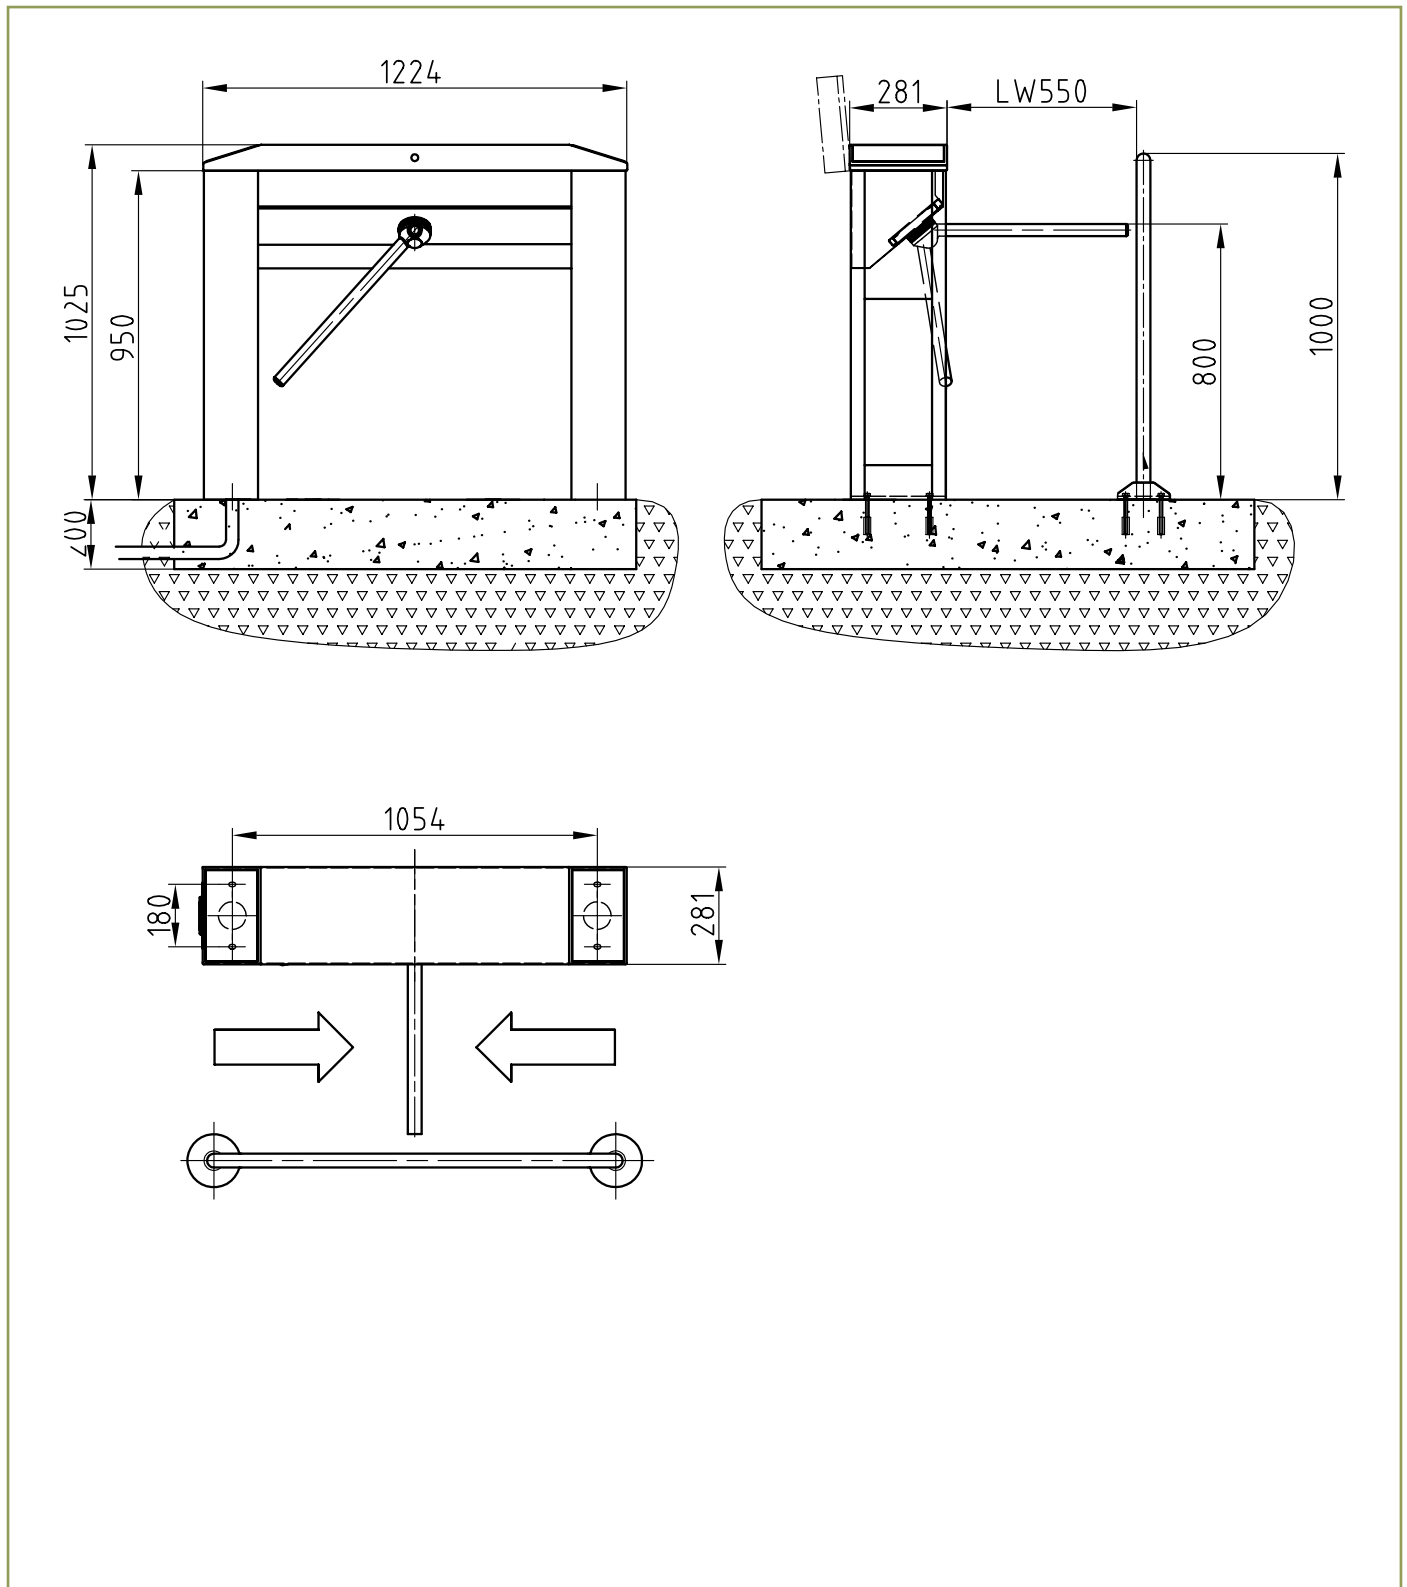

Maatvoering