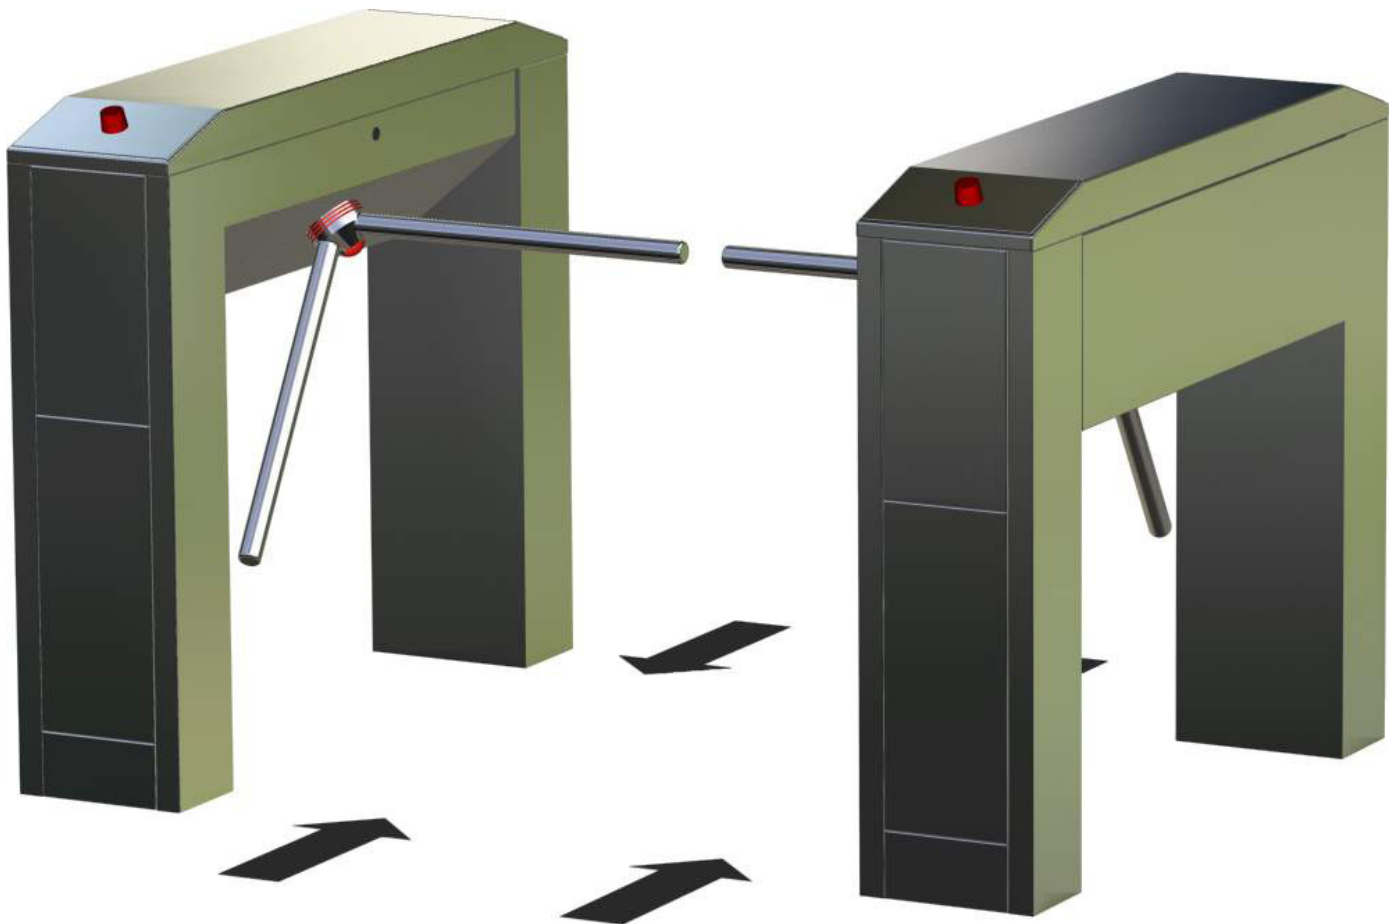

## Metro cross 2 arm dubbel

De lage tourniquet wordt vooral gebruikt bij gelegenheden waar een soepele doorstroom van personen belangrijk is. Dit type tourniquet werkt efficiënt bij de doorstroom van personeel op kantoren en andere gebouwen. Doordat de tourniquet zowel voor binnen- en buitentoepassingen gebruikt kan worden, is het een goede doorstroommethode voor zwembaden, ijsbanen en pretparken.

De lage tourniquet is ook leverbaar in een 3-arm uitvoering. De tourniquet geheel gefabriceerd uit RVS 304.

De zeer snelle motoruitvoering zorgt voor de aandrijving van de armen en voor een snelle overbrugging van de vrije ruimte bij de 2-arm tourniquet. De startsensoren detecteren personen in het gebied en zorgen voor een snelle start na autorisatie. Het robuuste materiaal garandeert een lange

## Funcieomschrijving

In ruststand houdt een elektronische rem de tourniquet vergrendeld.

Na vrijgave wordt de rem gedeactiveerd en het poortje in de looprichting geopend. Er zijn verschillende signaalopties mogelijk om de tourniquet open te sturen. Deze opties verschillen per type tourniquet.

Nadat het signaal is afgegeven wordt door een lichte aanraking van het poortje een slag van 120° gemaakt. Vervolgens wordt de tourniquet vergrendeld. Hierdoor is het niet mogelijk dat de tourniquet doordraait. Bovendien biedt het veiligheid voor de personen die gebruik maken van de tourniquet en garandeert het de betrouwbaarheid van het systeem.