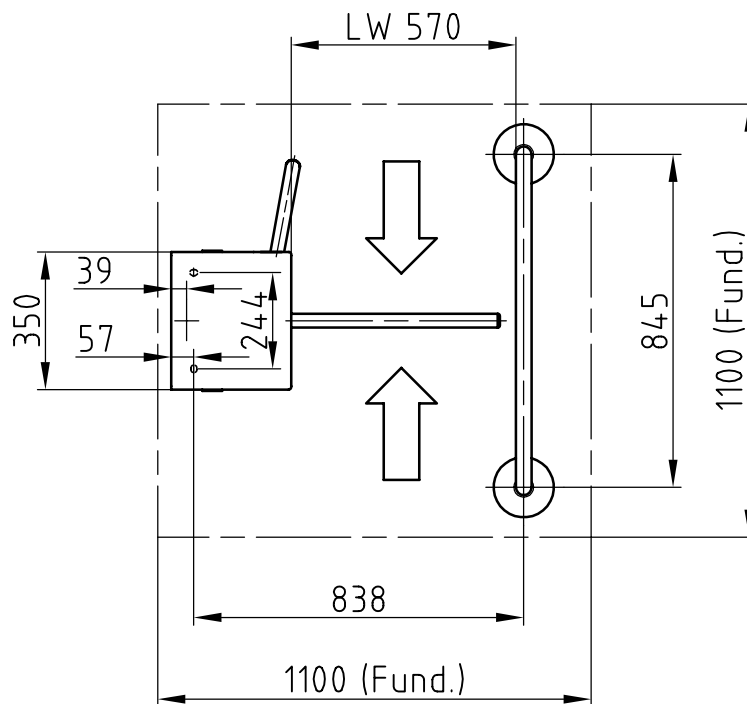

Maatvoering