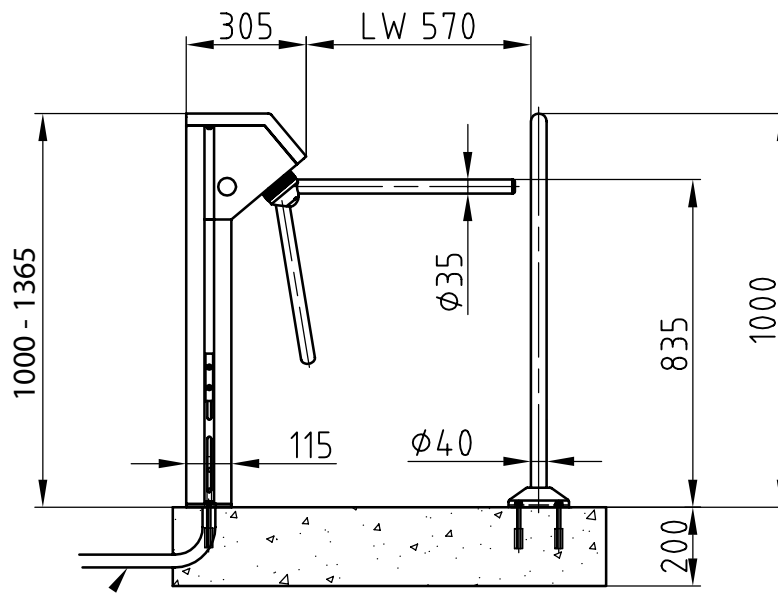

Maatvoering