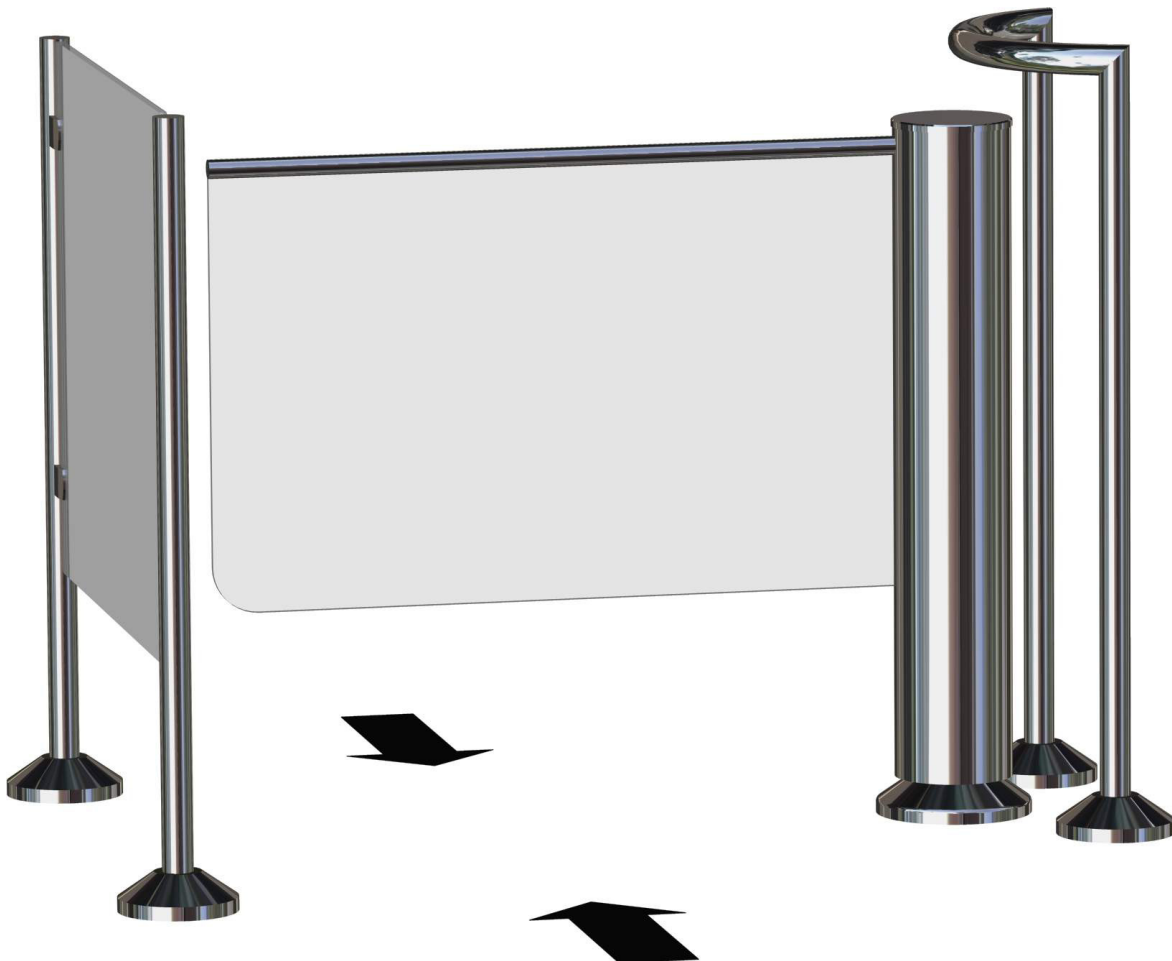

Ikarus transparant

De glazen mindervalide doorgang is geschikt voor locaties waarbij een transparante uitstraling gewenst is. Deze doorgang draait, net als de standaard glazen tourniquet, altijd in looprichting open. Dit type tourniquet kan gebruikt worden voor zowel binnen- en buitentoepassingen.

De vleugel is van verhard glas waardoor een luxe omgeving wordt gecreëerd. Dit zorgt ervoor dat de uitstraling van een open omgeving blijft behouden. De vleugel wordt aangedreven door een zeer sterke motor.

De moderne elektronische besturing zorgt voor een probleem- en geruisloos functioneren.

Dankzij de calamiteiteningang op de besturing van de tourniquet, is het mogelijk om bij een calamiteit de tourniquet geheel vrij te geven. Dit type tourniquet kan uitstekend worden toegepast in gebouwen als banken, kantoren en andere open ruimtes waar een ruimtelijk gevoel van belang is.

Wij bieden veiligheid en zekerheid

Functieomschrijving

In ruststand houdt een elektronische rem de tourniquet vergrendeld. Na vrijgave wordt de rem gedeactiveerd en de vleugels in de looprichting geopend. Er zijn verschillende ingangen op de besturingen beschikbaar om de tourniquet open te sturen.