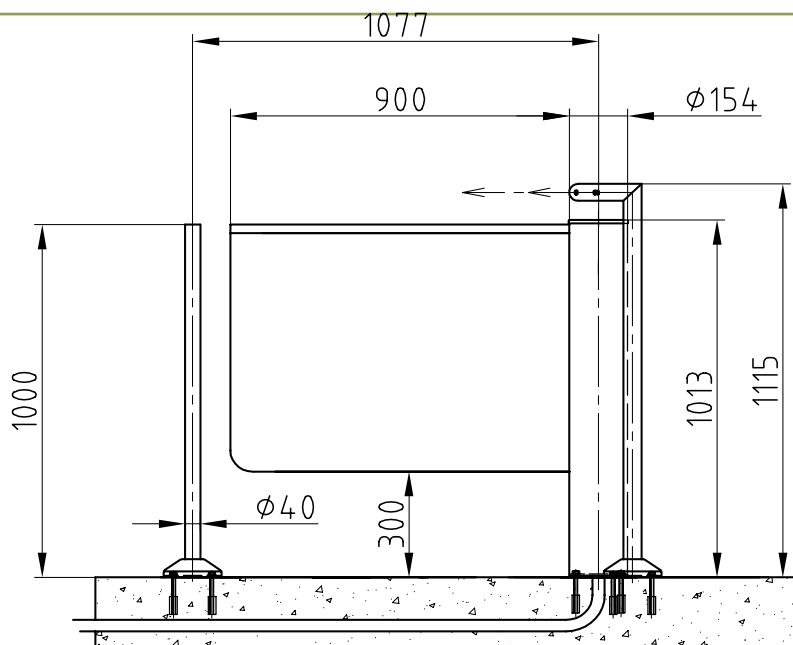

PASS
toegangssystemen

Wij bieden veiligheid en zekerheid

Maatvoering