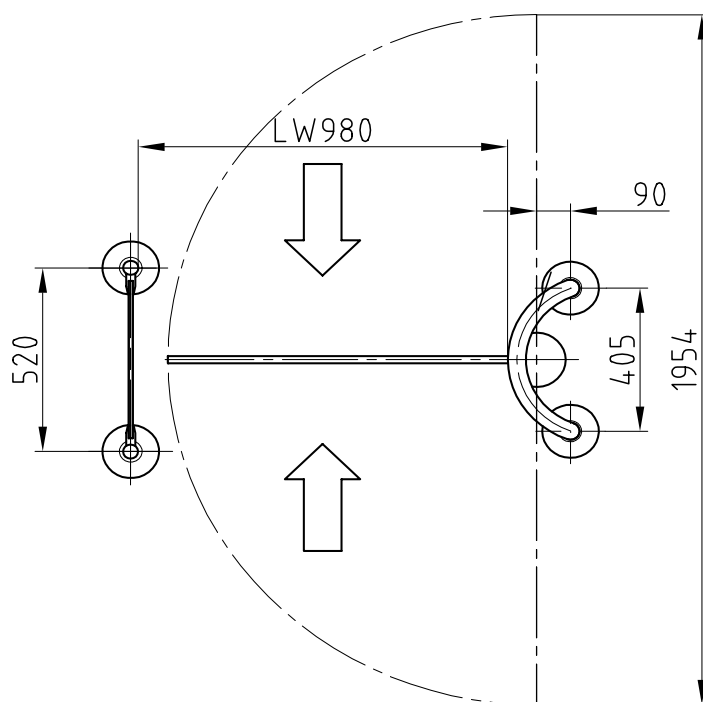

PASS
toegangssystemen

Wij bieden veiligheid en zekerheid

Maatvoering