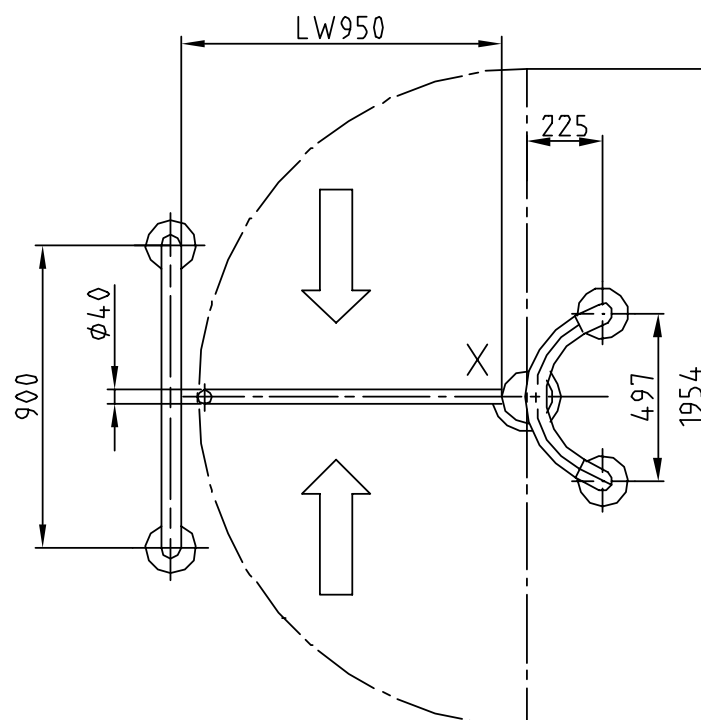

Maatvoering