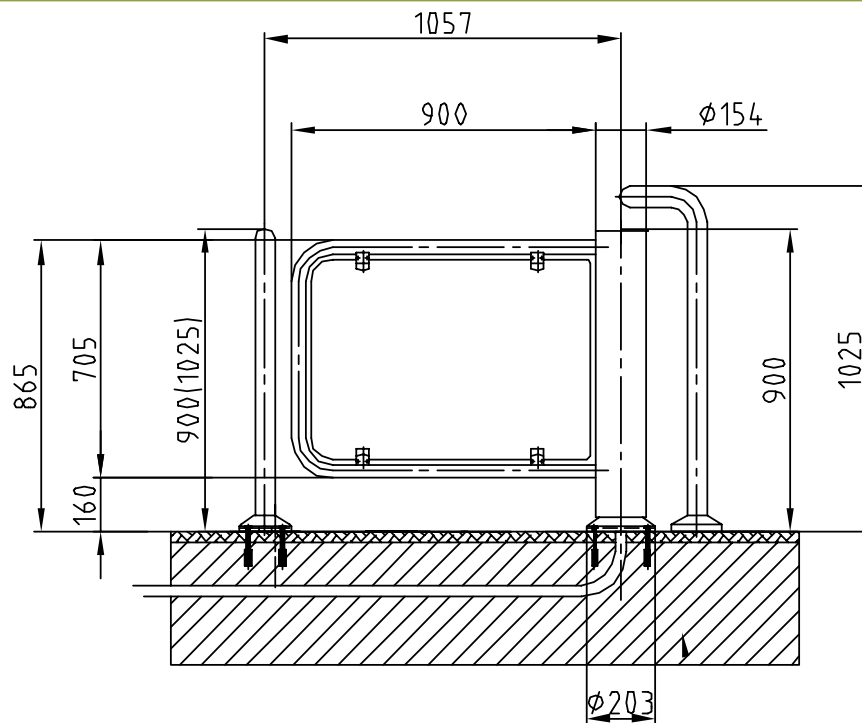

Maatvoering