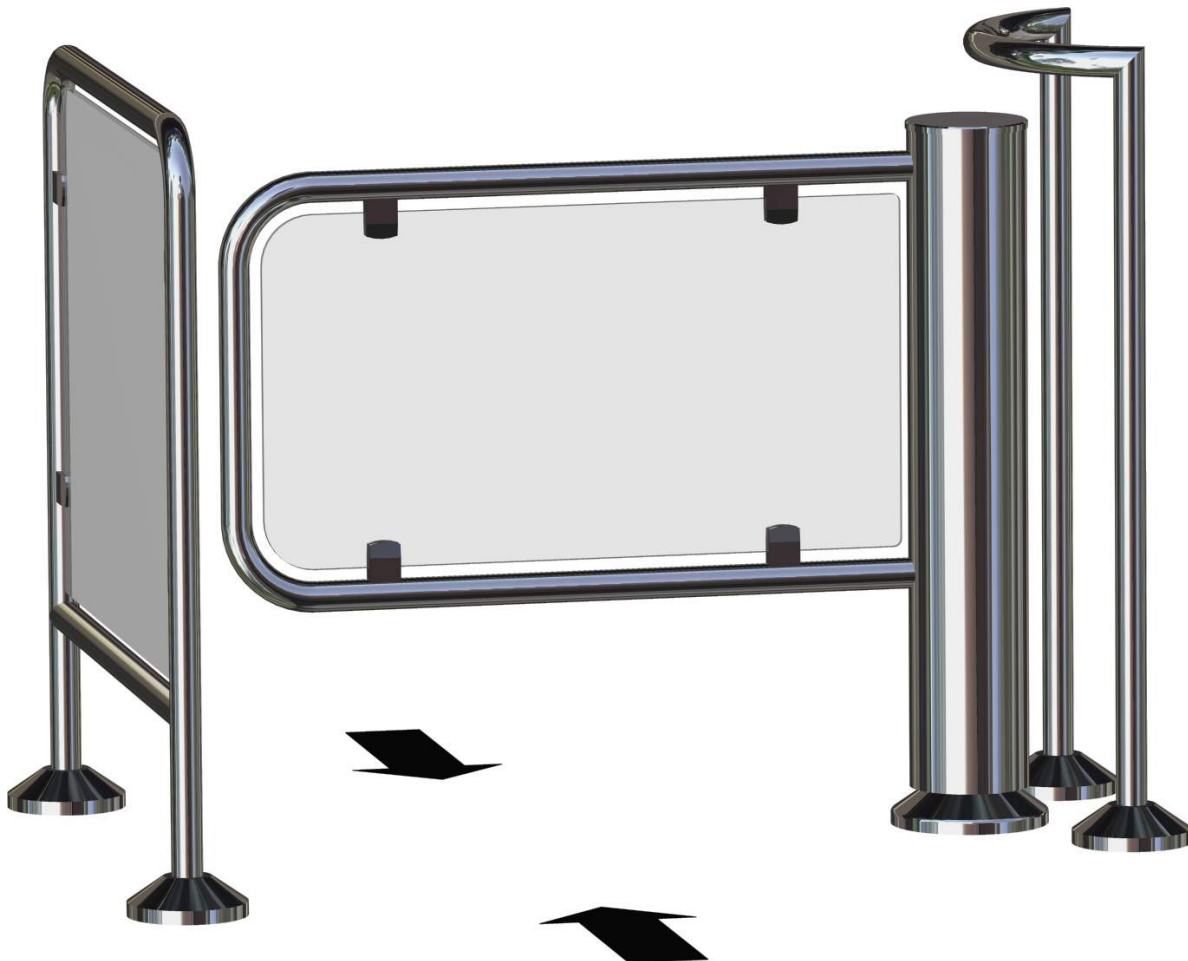

Ikarus baden

De glazen mindervalide doorgang is geschikt voor locaties waarbij een transparante en robuuste uitstraling gewenst is. Deze doorgang draait, net als de standaard glazen tourniquet, altijd in looprichting open. Dit type tourniquet kan gebruikt worden voor zowel binnen- en buitentoepassingen.

De vleugel is van rvs en met glasklemmen opgevuld met plexiglas waardoor een luxe omgeving wordt gecreëerd. Voor een nog luxere uitstraling kan natuurlijk ook gehard glas toegepast worden. Dit zorgt ervoor dat de uitstraling van een open omgeving blijft behouden. Deze vleugels worden aangedreven door een zeer sterke motor.

De moderne elektronische besturing zorgt voor een probleem- en geruisloos functioneren.

Dankzij de calamiteiteningang op de besturing van de tourniquet, is het mogelijk om bij een calamiteit de tourniquet geheel vrij te geven. Dit type tourniquet kan uitstekend worden toegepast in gebouwen als banken, kantoren en andere open ruimtes waar een ruimtelijk gevoel van belang is.

Wij bieden veiligheid en zekerheid

Funcieomschrijving

In ruststand houdt een elektronische rem de tourniquet vergrendeld. Na vrijgave wordt de rem gedeactiveerd en de vleugels in de looprichting geopend. Er zijn verschillende ingangen op de besturingen beschikbaar om de tourniquet open te sturen.